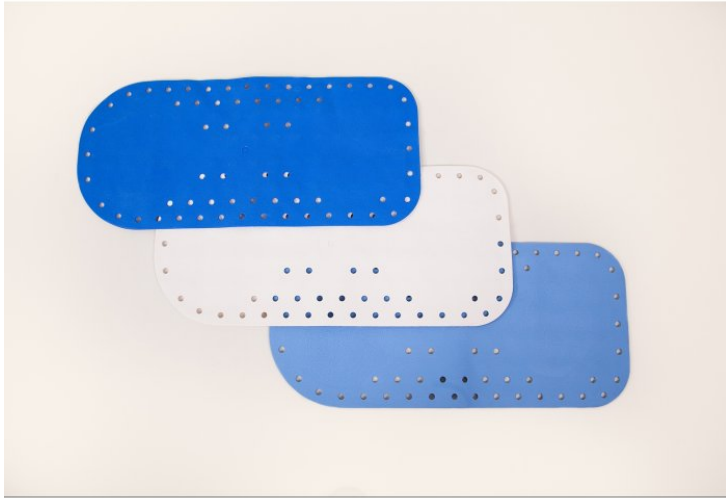

TAPIS DE BAIN & DOUCHE 75X35 - ATLANTIS

Code produit

Référence HATAPI09
EAN13 -
UPC -

Attributs

COULEURS TAPIS BAIN: BLANC, BLEU, BLEU CLAIR

Description courte

Tapis de douche - ATLANTIS

- Tapis de bain et douche sûr avec ventouses
- Disponibles en plusieurs couleurs
- Dimensions :

Tapis de bain 75 x 35 cm

Tapis de douche 54 x 54 cm

Tapis de douche et bain 54 x 35 cm

Description produit

Descriptif du tapis de bain et douche

Tapis de douche et bain à ventouses - Antidérapant.

Les perforations facilitent l'écoulement de l'eau.

Plusieurs Dimensions :

Tapis de bain 75 x 35 cm

Tapis de douche 54 x 54 cm

Tapis de douche et bain 54 x 35 cm.

Plusieurs colories : Blanc, Bleu, Bleu Clair, Vert citron.

Plusieurs formes.

Caractéristiques

Largeur : : 75

Profondeur : : 35